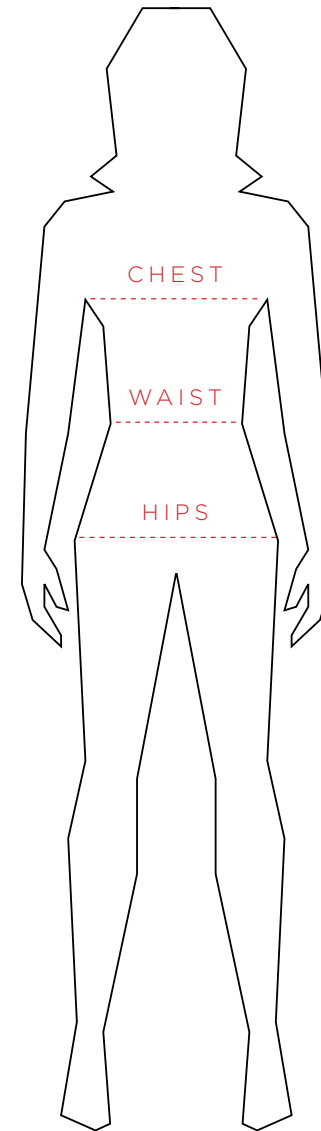

MAN SIZE

IT	44	46	48	51	54	56	58 / 60
INTERNATIONAL	XS	S	M	L	XL	2XL	3XL
CHEST	85 / 90	90 / 94	94 / 102	102 / 110	110 / 118	118 / 124	124 / 132
WAIST	74 / 82	78 / 86	82 / 92	88 / 100	95 / 110	104 / 120	110 / 130
HIP	90 / 95	95 / 100	100 / 105	105 / 111	111 / 117	117 / 123	123 / 130
OUTSEAM	100 / 104	103 / 106	105 / 108	107 / 111	110 / 114	113 / 116	117 / 120
BODY HEIGHT	165 / 170	168 / 174	172 / 182	178 / 186	184 / 190	188 / 192	190 / 198

WOMAN SIZE

IT	38	40	42	44	46	48 / 50
INTERNATIONAL	XS	S	M	L	XL	2XL
DE	32	34	36	38	40	42
CHEST	84 / 89	88 / 94	93 / 98	97 / 103	101 / 107	105 / 111
WAIST	63 / 70	67 / 74	71 / 78	75 / 82	80 / 87	84 / 90
HIP	87 / 95	92 / 99	97 / 103	101 / 108	106 / 113	111 / 118
OUTSEAM	100 / 104	102 / 106	104 / 107	105 / 108	106 / 109	107 / 111
BODY HEIGHT	162 / 170	167 / 175	171 / 179	175 / 182	179 / 187	180 / 188

HEIGHT

OUTSEAM

JUNIOR SIZE

IT	116	128	140	152	164
INTERNATIONAL	XS	S	M	L	XL
US	45	50	55	60	65
CHEST	56 / 63	59 / 67	64 / 72	69 / 77	75 / 83
WAIST	54 / 59	56 / 61	58 / 64	62 / 68	66 / 72
HIP	63 / 68	68 / 73	73 / 78	78 / 83	83 / 87
OUTSEAM	57 / 75	76 / 82	83 / 89	90 / 96	97 / 103
BODY HEIGHT	111 / 124	123 / 134	135 / 146	147 / 158	159 / 169

+ RACE SUIT - SIZE CHARTS

K I D S S I Z E S

SIZE	130	140	150	160	170
HEIGHT	<132 cm	132-142 cm	142-152 cm	152-162 cm	162-172 cm
CHEST SIZE	60-68 cm	64-72 cm	68-76 cm	72-80 cm	76-84 cm
WAIST SIZE	54-58 cm	56-62 cm	58-66 cm	62-70 cm	66-74 cm