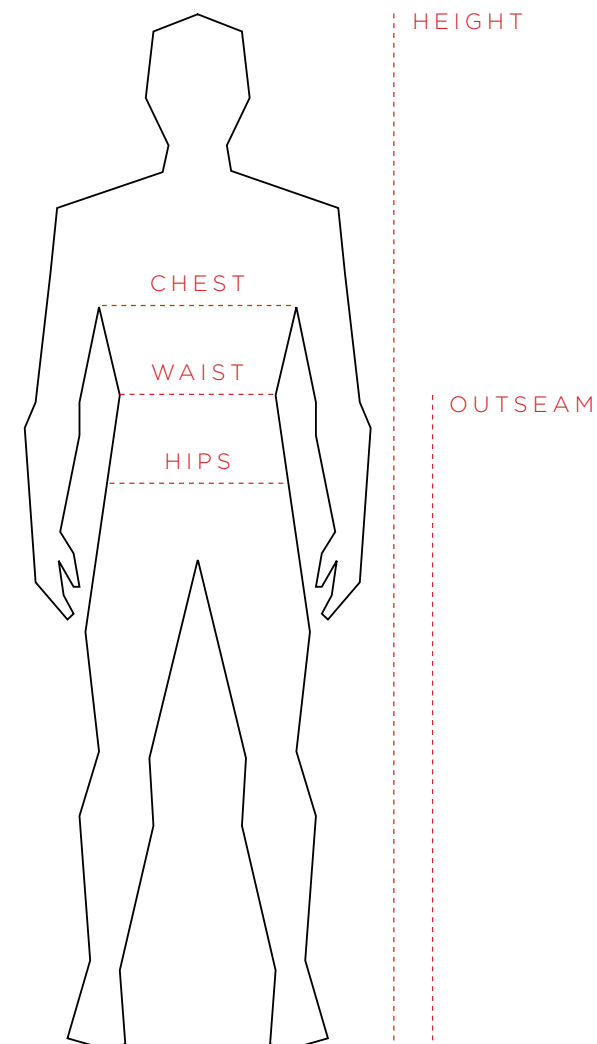

MAN SIZE

IT	44	46	48	51	54	56	58 / 60
INTERNATIONAL	XS	S	M	L	XL	2XL	3XL
CHEST	85 / 90	90 / 94	94 / 102	102 / 110	110 / 118	118 / 124	124 / 132
WAIST	74 / 82	78 / 86	82 / 92	88 / 100	95 / 110	104 / 120	110 / 130
HIP	90 / 95	95 / 100	100 / 105	105 / 111	111 / 117	117 / 123	123 / 130
OUTSEAM	100 / 104	103 / 106	105 / 108	107 / 111	110 / 114	113 / 116	117 / 120
BODY HEIGHT	165 / 170	168 / 174	172 / 182	178 / 186	184 / 190	188 / 192	190 / 198

WOMAN SIZE

IT	38	40	42	44	46	48 / 50
INTERNATIONAL	XS	S	M	L	XL	2XL
DE	32	34	36	38	40	42
CHEST	84 / 89	88 / 94	93 / 98	97 / 103	101 / 107	105 / 111
WAIST	63 / 70	67 / 74	71 / 78	75 / 82	80 / 87	84 / 90
HIP	87 / 95	92 / 99	97 / 103	101 / 108	106 / 113	111 / 118
OUTSEAM	100 / 104	102 / 106	104 / 107	105 / 108	106 / 109	107 / 111
BODY HEIGHT	162 / 170	167 / 175	171 / 179	175 / 182	179 / 187	180 / 188

HEIGHT

OUTSEAM

JUNIOR SIZE

IT	116	128	140	152	164
INTERNATIONAL	XS	S	M	L	XL
US	45	50	55	60	65
CHEST	56 / 63	59 / 67	64 / 72	69 / 77	75 / 83
WAIST	54 / 59	56 / 61	58 / 64	62 / 68	66 / 72
HIP	63 / 68	68 / 73	73 / 78	78 / 83	83 / 87
OUTSEAM	57 / 75	76 / 82	83 / 89	90 / 96	97 / 103
BODY HEIGHT	111 / 124	123 / 134	135 / 146	147 / 158	159 / 169

+ RACE SUIT - SIZE CHARTS

K I D S S I Z E S

SIZE	130	140	150	160	170
HEIGHT	<132 cm	132-142 cm	142-152 cm	152-162 cm	162-172 cm
CHEST SIZE	60-68 cm	64-72 cm	68-76 cm	72-80 cm	76-84 cm
WAIST SIZE	54-58 cm	56-62 cm	58-66 cm	62-70 cm	66-74 cm