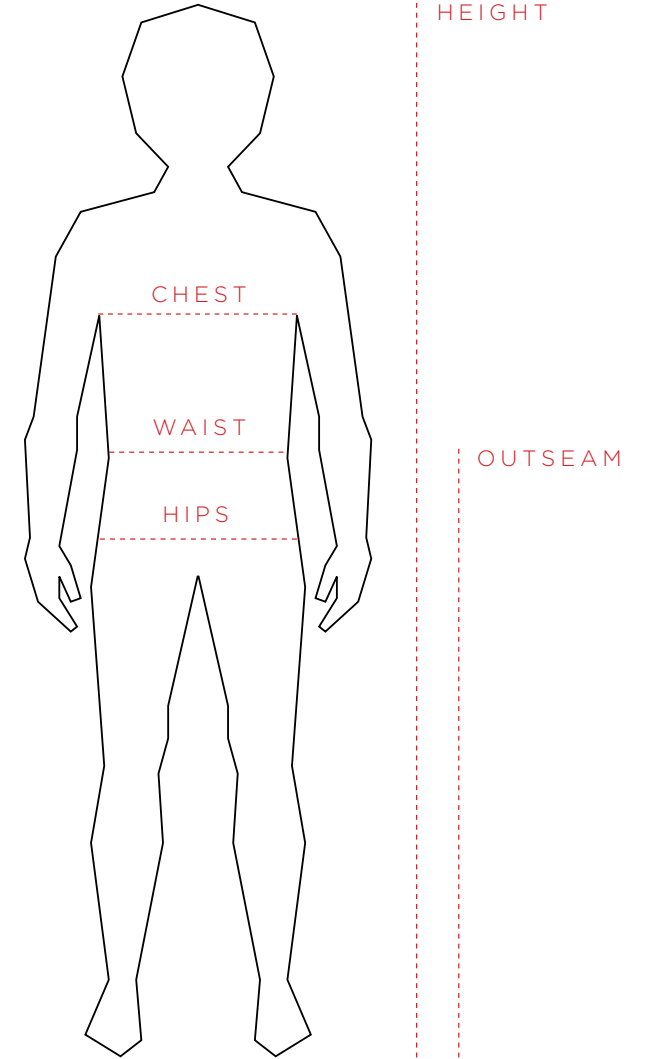

MAN SIZE

IT	44	46	48	51	54	56	58 / 60
INTERNATIONAL	XS	S	M	L	XL	2XL	3XL
CHEST	85 / 90	90 / 94	94 / 102	102 / 110	110 / 118	118 / 124	124 / 132
WAIST	74 / 82	78 / 86	82 / 92	88 / 100	95 / 110	104 / 120	110 / 130
HIP	90 / 95	95 / 100	100 / 105	105 / 111	111 / 117	117 / 123	123 / 130
OUTSEAM	100 / 104	103 / 106	105 / 108	107 / 111	110 / 114	113 / 116	117 / 120
BODY HEIGHT	165 / 170	168 / 174	172 / 182	178 / 186	184 / 190	188 / 192	190 / 198

WOMAN SIZE

IT	38	40	42	44	46	48 / 50
INTERNATIONAL	XS	S	M	L	XL	2XL
DE	32	34	36	38	40	42
CHEST	84 / 89	88 / 94	93 / 98	97 / 103	101 / 107	105 / 111
WAIST	63 / 70	67 / 74	71 / 78	75 / 82	80 / 87	84 / 90
HIP	87 / 95	92 / 99	97 / 103	101 / 108	106 / 113	111 / 118
OUTSEAM	100 / 104	102 / 106	104 / 107	105 / 108	106 / 109	107 / 111
BODY HEIGHT	162 / 170	167 / 175	171 / 179	175 / 182	179 / 187	180 / 188

HEIGHT

OUTSEAM

JUNIOR SIZE

IT	116	128	140	152	164
INTERNATIONAL	XS	S	M	L	XL
US	45	50	55	60	65
CHEST	56 / 63	59 / 67	64 / 72	69 / 77	75 / 83
WAIST	54 / 59	56 / 61	58 / 64	62 / 68	66 / 72
HIP	63 / 68	68 / 73	73 / 78	78 / 83	83 / 87
OUTSEAM	57 / 75	76 / 82	83 / 89	90 / 96	97 / 103
BODY HEIGHT	111 / 124	123 / 134	135 / 146	147 / 158	159 / 169

+ RACE SUIT - SIZE CHARTS

K I D S S I Z E S

SIZE	130	140	150	160	170
HEIGHT	<132 cm	132-142 cm	142-152 cm	152-162 cm	162-172 cm
CHEST SIZE	60-68 cm	64-72 cm	68-76 cm	72-80 cm	76-84 cm
WAIST SIZE	54-58 cm	56-62 cm	58-66 cm	62-70 cm	66-74 cm