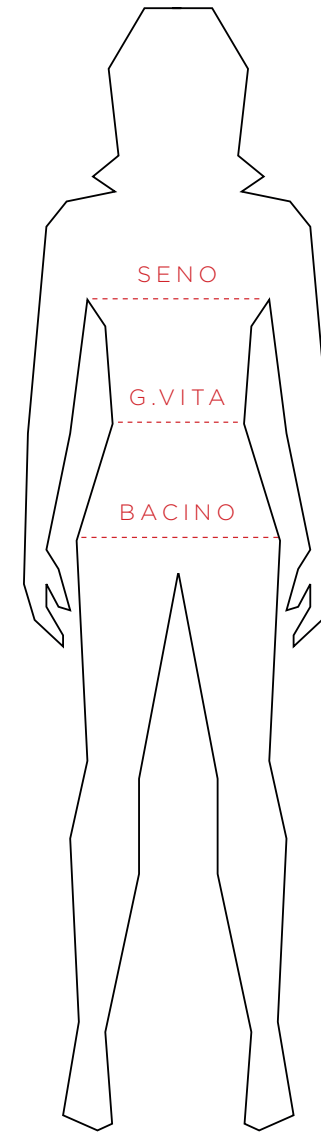

TAGLIE UOMO

IT	44	46	48	51	54	56	58 / 60
INTERNAZIONALE	XS	S	M	L	XL	2XL	3XL
TORACE	85 / 90	90 / 94	94 / 102	102 / 110	110 / 118	118 / 124	124 / 132
GIROVITA	74 / 82	78 / 86	82 / 92	88 / 100	95 / 110	104 / 120	110 / 130
BACINO	90 / 95	95 / 100	100 / 105	105 / 111	111 / 117	117 / 123	123 / 130
LUNG. GAMBA DAL GIROVITA	100 / 104	103 / 106	105 / 108	107 / 111	110 / 114	113 / 116	117 / 120
ALTEZZA	165 / 170	168 / 174	172 / 182	178 / 186	184 / 190	188 / 192	190 / 198

TAGLIE DONNA

IT	38	40	42	44	46	48 / 50
INTERNAZIONALE	XS	S	M	L	XL	2XL
DE	32	34	36	38	40	42
SENO	84 / 89	88 / 94	93 / 98	97 / 103	101 / 107	105 / 111
GIROVITA	63 / 70	67 / 74	71 / 78	75 / 82	80 / 87	84 / 90
BACINO	87 / 95	92 / 99	97 / 103	101 / 108	106 / 113	111 / 118
LUNG. GAMBA DAL GIROVITA	100 / 104	102 / 106	104 / 107	105 / 108	106 / 109	107 / 111
ALTEZZA	162 / 170	167 / 175	171 / 179	175 / 182	179 / 187	180 / 188

ALTEZZA

LUNG.
GAMBA
DAL
GIROVITA

TAGLIE BAMBINO

IT	116	128	140	152	164
INTERNAZIONALE	XS	S	M	L	XL
US	45	50	55	60	65
TORACE	56 / 63	59 / 67	64 / 72	69 / 77	75 / 83
GIROVITA	54 / 59	56 / 61	58 / 64	62 / 68	66 / 72
BACINO	63 / 68	68 / 73	73 / 78	78 / 83	83 / 87
LUNG. GAMBA DAL GIROVITA	57 / 75	76 / 82	83 / 89	90 / 96	97 / 103
ALTEZZA	111 / 124	123 / 134	135 / 146	147 / 158	159 / 169

ALTEZZA

LUNG.
GAMBA
DAL
GIROVITA

+ TUTA DA GARA - TABELLA TAGLIE

TAGLIE BAMBINO

TAGLIE	130	140	150	160	170
ALTEZZA	<132 cm	132-142 cm	142-152 cm	152-162 cm	162-172 cm
TORACE	60-68 cm	64-72 cm	68-76 cm	72-80 cm	76-84 cm
GIROVITA	54-58 cm	56-62 cm	58-66 cm	62-70 cm	66-74 cm