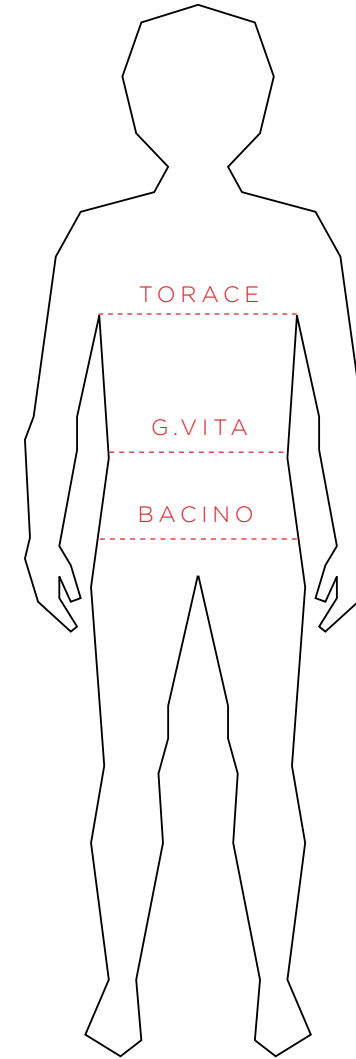

TAGLIE UOMO

IT	44	46	48	51	54	56	58 / 60
INTERNAZIONALE	XS	S	M	L	XL	2XL	3XL
TORACE	85 / 90	90 / 94	94 / 102	102 / 110	110 / 118	118 / 124	124 / 132
GIROVITA	74 / 82	78 / 86	82 / 92	88 / 100	95 / 110	104 / 120	110 / 130
BACINO	90 / 95	95 / 100	100 / 105	105 / 111	111 / 117	117 / 123	123 / 130
LUNG. GAMBA DAL GIROVITA	100 / 104	103 / 106	105 / 108	107 / 111	110 / 114	113 / 116	117 / 120
ALTEZZA	165 / 170	168 / 174	172 / 182	178 / 186	184 / 190	188 / 192	190 / 198

TAGLIE DONNA

IT	38	40	42	44	46	48 / 50
INTERNAZIONALE	XS	S	M	L	XL	2XL
DE	32	34	36	38	40	42
SENO	84 / 89	88 / 94	93 / 98	97 / 103	101 / 107	105 / 111
GIROVITA	63 / 70	67 / 74	71 / 78	75 / 82	80 / 87	84 / 90
BACINO	87 / 95	92 / 99	97 / 103	101 / 108	106 / 113	111 / 118
LUNG. GAMBA DAL GIROVITA	100 / 104	102 / 106	104 / 107	105 / 108	106 / 109	107 / 111
ALTEZZA	162 / 170	167 / 175	171 / 179	175 / 182	179 / 187	180 / 188

ALTEZZA

LUNG.
GAMBA
DAL
GIROVITA

TAGLIE BAMBINO

IT	116	128	140	152	164
INTERNAZIONALE	XS	S	M	L	XL
US	45	50	55	60	65
TORACE	56 / 63	59 / 67	64 / 72	69 / 77	75 / 83
GIROVITA	54 / 59	56 / 61	58 / 64	62 / 68	66 / 72
BACINO	63 / 68	68 / 73	73 / 78	78 / 83	83 / 87
LUNG. GAMBA DAL GIROVITA	57 / 75	76 / 82	83 / 89	90 / 96	97 / 103
ALTEZZA	111 / 124	123 / 134	135 / 146	147 / 158	159 / 169

ALTEZZA

LUNG.
GAMBA
DAL
GIROVITA

+ TUTA DA GARA - TABELLA TAGLIE

TAGLIE BAMBINO

TAGLIE	130	140	150	160	170
ALTEZZA	<132 cm	132-142 cm	142-152 cm	152-162 cm	162-172 cm
TORACE	60-68 cm	64-72 cm	68-76 cm	72-80 cm	76-84 cm
GIROVITA	54-58 cm	56-62 cm	58-66 cm	62-70 cm	66-74 cm