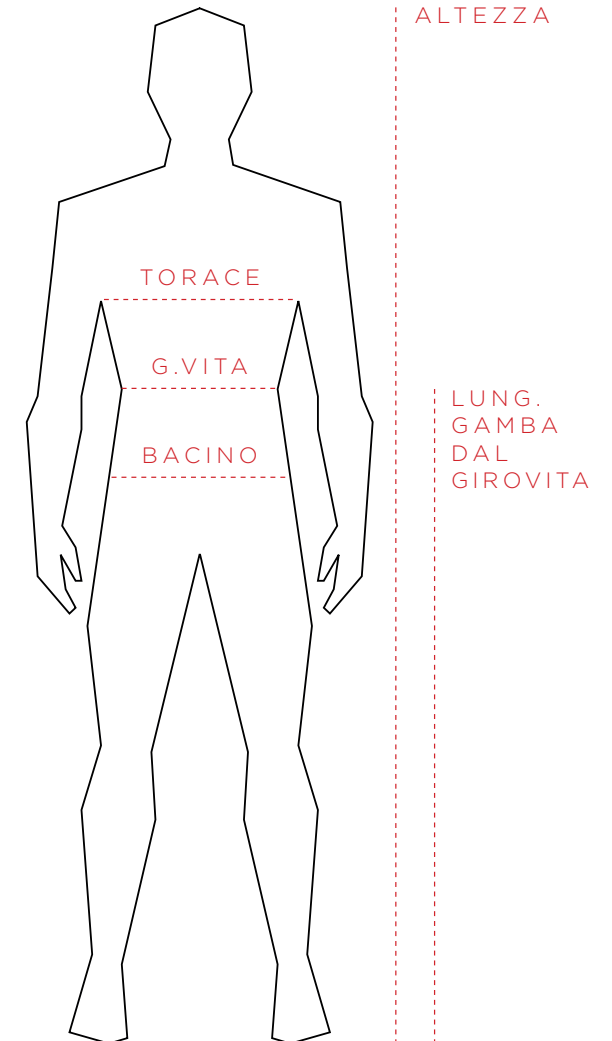

TAGLIE UOMO

IT	44	46	48	51	54	56	58 / 60
INTERNAZIONALE	XS	S	M	L	XL	2XL	3XL
TORACE	85 / 90	90 / 94	94 / 102	102 / 110	110 / 118	118 / 124	124 / 132
GIROVITA	74 / 82	78 / 86	82 / 92	88 / 100	95 / 110	104 / 120	110 / 130
BACINO	90 / 95	95 / 100	100 / 105	105 / 111	111 / 117	117 / 123	123 / 130
LUNG. GAMBA DAL GIROVITA	100 / 104	103 / 106	105 / 108	107 / 111	110 / 114	113 / 116	117 / 120
ALTEZZA	165 / 170	168 / 174	172 / 182	178 / 186	184 / 190	188 / 192	190 / 198

TAGLIE DONNA

IT	38	40	42	44	46	48 / 50
INTERNAZIONALE	XS	S	M	L	XL	2XL
DE	32	34	36	38	40	42
SENO	84 / 89	88 / 94	93 / 98	97 / 103	101 / 107	105 / 111
GIROVITA	63 / 70	67 / 74	71 / 78	75 / 82	80 / 87	84 / 90
BACINO	87 / 95	92 / 99	97 / 103	101 / 108	106 / 113	111 / 118
LUNG. GAMBA DAL GIROVITA	100 / 104	102 / 106	104 / 107	105 / 108	106 / 109	107 / 111
ALTEZZA	162 / 170	167 / 175	171 / 179	175 / 182	179 / 187	180 / 188

ALTEZZA

LUNG.
GAMBA
DAL
GIROVITA

TAGLIE BAMBINO

IT	116	128	140	152	164
INTERNAZIONALE	XS	S	M	L	XL
US	45	50	55	60	65
TORACE	56 / 63	59 / 67	64 / 72	69 / 77	75 / 83
GIROVITA	54 / 59	56 / 61	58 / 64	62 / 68	66 / 72
BACINO	63 / 68	68 / 73	73 / 78	78 / 83	83 / 87
LUNG. GAMBA DAL GIROVITA	57 / 75	76 / 82	83 / 89	90 / 96	97 / 103
ALTEZZA	111 / 124	123 / 134	135 / 146	147 / 158	159 / 169

ALTEZZA

LUNG.
GAMBA
DAL
GIROVITA

+ TUTA DA GARA - TABELLA TAGLIE

TAGLIE BAMBINO

TAGLIE	130	140	150	160	170
ALTEZZA	<132 cm	132-142 cm	142-152 cm	152-162 cm	162-172 cm
TORACE	60-68 cm	64-72 cm	68-76 cm	72-80 cm	76-84 cm
GIROVITA	54-58 cm	56-62 cm	58-66 cm	62-70 cm	66-74 cm